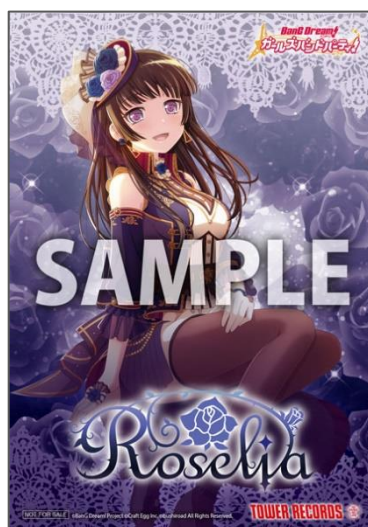

Roselia『Wahl』をご購入いただいた方に先着で、形態別のタワーレコード オリジナル特典を差し上げます。

対象店舗：タワーレコードおよび TOWERmini、タワーレコード オンライン

- ・ Blu-ray 付生産限定盤（BRMM-10266） : 57mm 缶バッジ<白金燐子 ver.>
- ・ 通常盤（BRMM-10267） : L 判ブロマイド<白金燐子 ver.>

57mm 缶バッジ
<白金燐子 ver.>