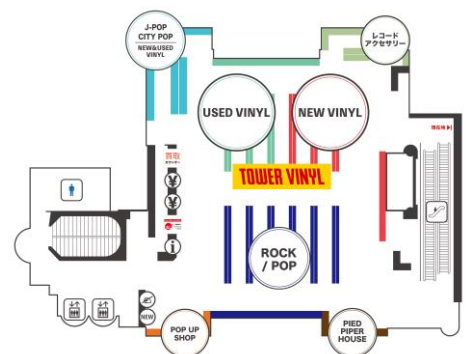

タワー ヴァイナル シ ブ ヤ
アナログ専門店 **TOWER VINYL SHIBUYA**

9/23(木・祝) タワーレコード渋谷店6Fにオープン

PRESS RELEASE

タワーレコード株式会社(本店所在地:東京都渋谷区、代表取締役社長:嶺脇育夫)では、9月23日(木・祝)に、アナログレコード専門店「**TOWER VINYL SHIBUYA (タワーヴァイナルシブヤ)**」をオープンします。

タワーレコード渋谷店6階にオープンする「**TOWER VINYL SHIBUYA**」は、タワーレコード新宿店リニューアル(10月8日全オープン)に伴い、新宿店から移転するもので、クラシックを除くオールジャンルで在庫数約7万枚(うち中古レコード約3.5万枚)の規模となります。また、今回の移転より、「**TOWER VINYL SHIBUYA**」にて、中古レコードの店頭買取サービスを開始します。

「**TOWER VINYL SHIBUYA**」では、専門スタッフにより、お薦めのレコードプレーヤーのご案内はもちろんレコード針の説明からセッティングなどのご相談を受け付けるなど新たにレコード生活を送ろうと考えている音楽ファンを応援していきます。また、レコード針を聴き比べできる試聴コーナーを設け、お客様の試聴スタイルにあったレコード針をお選びいただけるようにします。

また今回「**TOWER VINYL SHIBUYA**」オープンを記念し、輸入盤レコードが全品10%オフとなるオープニングキャンペーンならびに通常買取査定金額が20%アップとなるレコード買取キャンペーンを開催し、オープンを盛り上げていきます。※キャンペーン詳細は次頁をご参照ください

タワーレコード渋谷店は、タワーレコードの旗艦店として、レコードマニアはもちろん、レコードに興味を持ち始めた人、さらにはすべての音楽ファンの方に、音楽を探す、音楽と出会う、音楽を体験することをお楽しみいただける、新しい音楽空間を提案していきます。

■ TOWER VINYL SHIBUYA 概要

店舗名 : TOWER VINYL SHIBUYA
/ タワーヴァイナルシブヤ
所在地 : 〒150-0041 東京都渋谷区神南 1-22-14 6階
※6階フロアの約半分のスペースにて展開
オープン日 : 2021年9月23日(木・祝)
準備期間 : 2021年9月2日(木)~22日(水)
営業時間 : 10:00~23:00
※8/20(金)現在は、11:00~20:00の時短営業
定休日 : 不定休
在庫数 : 約70,000枚

<本件に関する報道関係各位からのお問合せ先>
タワーレコード株式会社広報室 谷河(やがわ)、寺浦
TEL : 03-4332-0705 (平日 9:30-18:30) Email : press@tower.co.jp