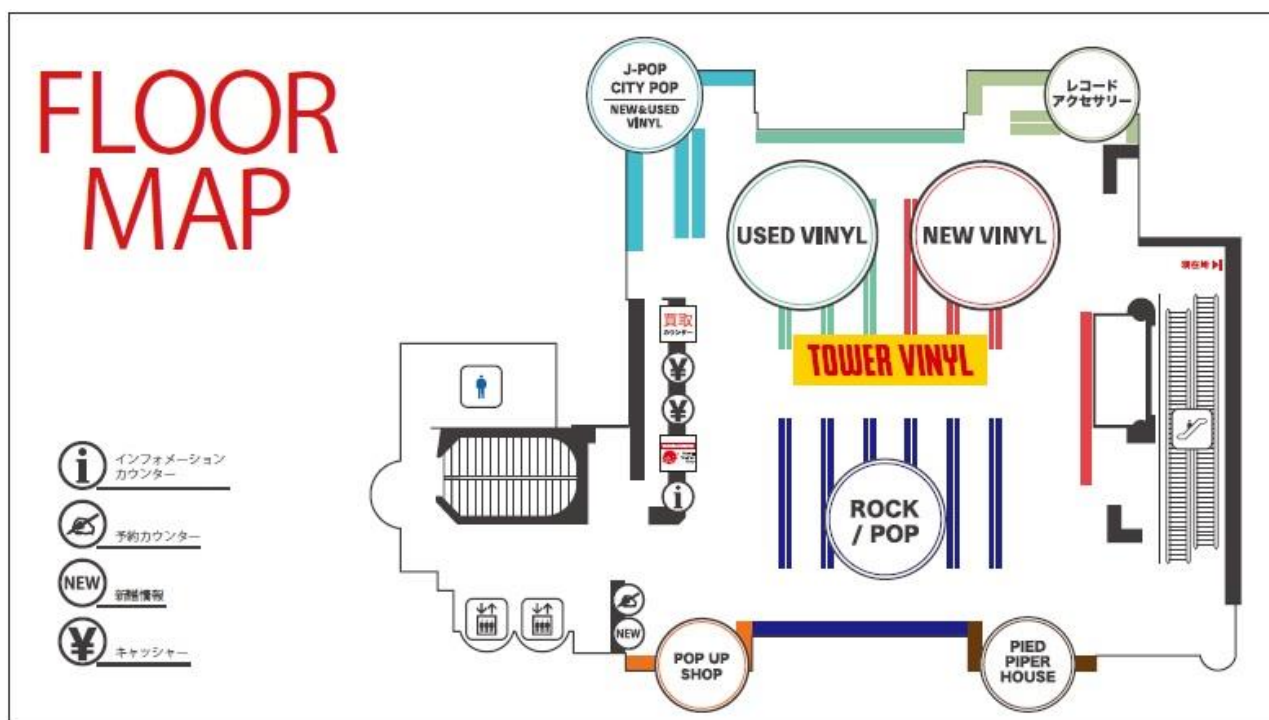

●レコードアクセサリ

新たにレコードを聴いてみたいというお客様にもオススメなお手頃価格のレコードプレーヤーをはじめテクニクス上位機器の取り扱いも開始します。

レコード針の取り扱い数も増やし、スタッフがセッティング方法やレコード針選びのお手伝いもいたします。他にも、レコードクリーナー、レコードを持ち運ぶ際に便利なレコードバッグなどレコード関連グッズを多数ご用意します。

■ TOWER VINYL SHIBUYA オープン記念キャンペーン