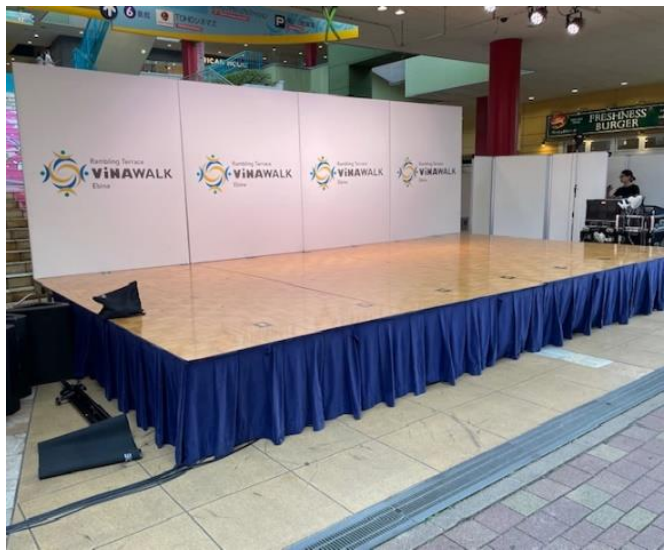

TOWER RECORDS mini ビナウォーク海老名店は、売場面積約31坪と小型店ながらも、在庫約10,000枚にて、新譜、話題作をはじめ、全ジャンルを効率よく品揃えします。また、本店舗の最大の魅力は、ビナウォーク海老名が運営する首都圏最大級、8,000人収容可能なイベントスペース「ビナステップ」を利用したタワーレコードの企画によるイベント開催で、ビナウォーク海老名の協力のもと、ニューリリースを記念したミニライブや人気アイドルたちによるトーク、サイン会など、話題のコンテンツやエンターテイメントを紹介する様々なイベントを発信していきます。

ビナウォーク海老名店“X”公式アカウント : @TOWER_Ebina

公式ホームページ : https://tower.jp/store/kanto/TRm_VinaWalkEbina

TOWER RECORDS mini ビナウォーク海老名店 店舗イメージと「VinaWALK」内イベントスペース「ビナステップ」

■ オープニングイベントスケジュール ■

2024年8月11日(日) ※プレオープンイベント