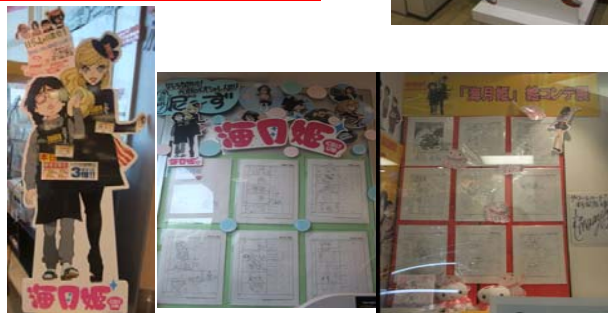

『Pay Money To my Pain/REMEMBER THE NAME』コーナー、
発売記念展示模様 (7Fフロア)

新宿店アニメコーナー(10Fフロア) 今週のニュース

超時空シンデレラ ランカ・リーが新宿店にご来店!等身大パネル設置!!

いまだその人気不衰「マクロス F」の人気キャラクター、ランカ・リー2nd シングル「放課後オーバーフロウ」の発売を記念して、見るだけで幸せになれるようなランカちゃんの等身大パネルが新宿店 10F アニメコーナーに登場!

日々の疲れもぶっ飛びますよ♪デカルチャー!

左から「放課後オーバーフロウ」コーナー、
超時空シンデレラ ランカ・リー等身大パネル
(10Fフロア)

“屁〜ず”がついにアナタのご自宅に!海月姫ブルーレイ/DVD 第1巻発売!

タワレコオリジナル特典アリ!

昨年ノイタミナ枠で放送され、当店でもタワレコエプロンコラボ姿を展示している「海月姫」ブルーレイ/DVD 第1巻が待望のリリース!

先着で月海ちゃんがタワレコエプロン着用のタワレコオリジナル特典ポスターもゲットできちゃいます!

数量限定生産盤には、手触りも気持ちいい

『しゃべる! クララマスコット』が付いてくる!

貴重な絵コンテ展もまだまだやってます!

左から タワレコエプロンコラボパネル、「海月姫」絵コンテ(10Fフロア)

新宿店 K-POP コーナー(7Fフロア) 今週のニュース

新宿店の K-POP コーナー(7F)が大人気!!

『BROWN EYED GIRLS/SIGN』発売記念ポスター展開催!

ついに日本語詞での楽曲リリースを記念して彼女達の妖艶なポスター展示が決定!